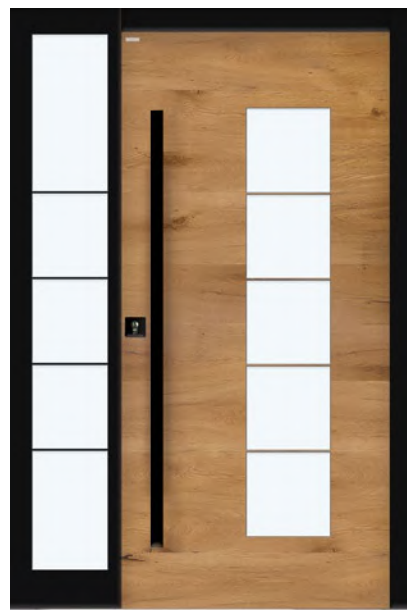

Basic 15A

Wykończenie RUSTICAL

Usłojenie poziome lub pionowe – do wyboru tylko w wykończeniu RUSTICAL

DOSTĘPNE SZYBY:

- cała piaskowana
- piaskowana wg wzoru
- reflex grafit
- bezbarwna

CENA kompletnych drzwi z 1. zestawem wyposażenia:

4490 zł netto

5522,70 zł brutto

Dotyczy drzwi jednoskrzydłowych w kolorze standard