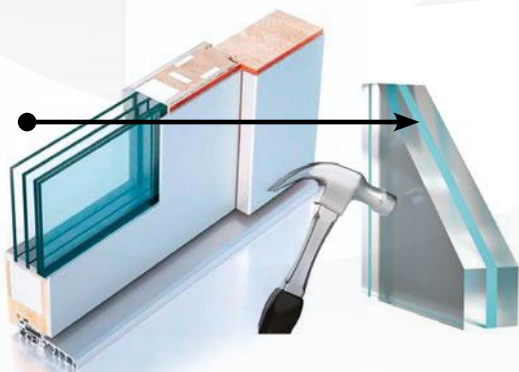

Nasze drzwi zostały wyposażone w **szereg modułów zabezpieczających**. Korzystając z dobrodziejstw najnowocześniejszych technologii, oferujemy czytniki linii papilarnych, jak również klawiatury kodowe.

Drzwi zewnętrzne PARMAX wyróżniają parametry takie jak:

- Drzwi dębowe
- Grubość 82 mm
- Ościeżnica drewniana, 100% dębowa, klejona warstwowo
  Uwaga: Nowa szerokość ościeżnicy – 65 mm
- Zamek WINKHAUS listwowy automatic 3-punktowy
- Długa listwa zaczepowa w ościeżnicy
- **Szyba w skrzydle/dostawce:** wkład 3-szybowy z P-2 + ciepła ramka przyszybowa
- Zawiasy 2-częściowe z regulacją (4 sztuki)
- Blokada antywyważeniowa od strony zawiasowej (2 sztuki)
- Próg aluminiowy z wstawką termoizolacyjną
- 2 uszczelki + uszczelka progowa
- Profile kompozytowe stabilizujące skrzydło

★ **Oryginalne produkty** firmy PARMAX tylko z autentycznym znakiem firmowym

★ **U_D³** od 0,78 w/m²K
Energooszczędne drzwi

★ **Termin realizacji** do 6 tygodni¹

★ **10 lat** gwarancji²

Wkład 3-szybowy z P-2, szkło antywłamaniowe + folie (dwie tafle szkła float + 2 folie) + ciepła ramka przyszybowa