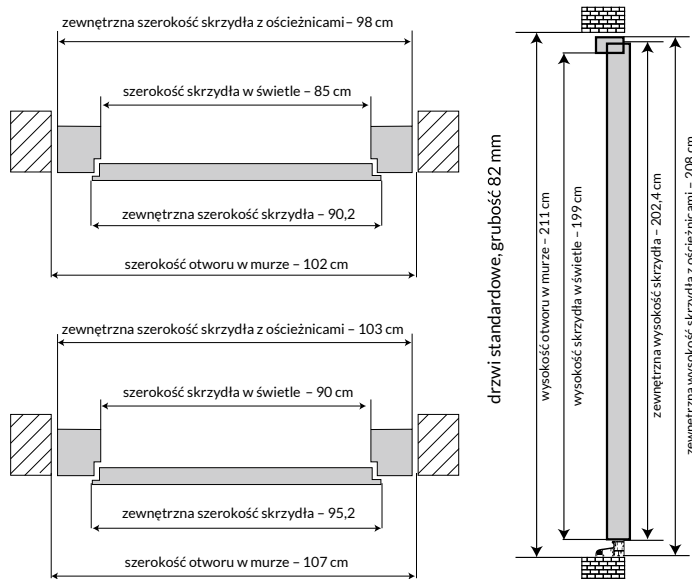

Wymiar zewnętrzny drzwi z dostawkami:

- Drzwi szer. 90 cm z 1 dostawką – 136–151 cm
- Drzwi szer. 90 cm z 2 dostawkami – 166–196 cm
- Drzwi szer. 85 cm z 1 dostawką – 131–146 cm
- Drzwi szer. 85 cm z 2 dostawkami – 161–191 cm

Wymiary drzwi

103 cm x 208 cm światło przejścia, 90 cm szerokość, 199 cm wysokość

Wymiar zewnętrzny drzwi z dostawkami:

- Przy 1 dostawce 30 cm – 136 cm
- Przy 2 dostawkach 30 cm – 166 cm
- Przy 1 dostawce 40 cm – 146 cm
- Przy 2 dostawkach 40 cm – 186 cm

98 cm x 208 cm światło przejścia, 85 cm szerokość, 199 cm wysokość

Wymiar zewnętrzny drzwi z dostawkami:

- Przy 1 dostawce 30 cm – 131 cm
- Przy 2 dostawkach 40 cm – 161 cm
- Przy 1 dostawce 30 cm – 141 cm
- Przy 2 dostawkach 40 cm – 181 cm