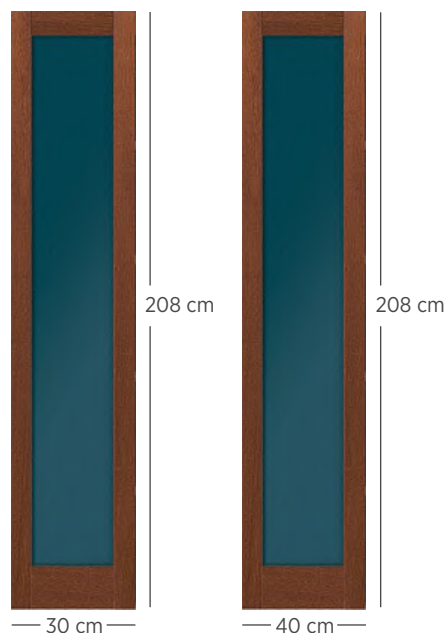

- Antisol czarny – szyba nie licuje się z ościeżnicą

Naświetla górne

NAŚWIETLA GÓRNE SZKŁONE W JEDNEJ RAMIE:

- Pakiet 3-szybowy
- Wymiary: 231–248 cm

Dopłaty do naświetla górnego:

Drzwi jednoskrzydłowe + naświetle górne – **1060 zł netto** (1303,80 zł brutto)