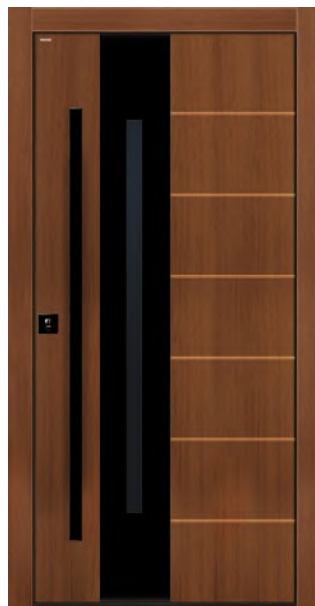

Basic Glass A

DOSTĘPNE SZYBY:

- antisol czarny

CENA kompletnych drzwi z 1. zestawem wyposażenia:

4490 zł netto

5522,70 zł brutto

Dotyczy drzwi jednoskrzydłowych w kolorze standard