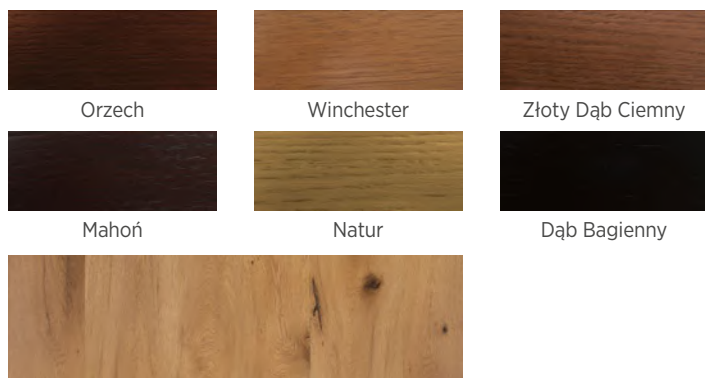

Dostępne szyby do drzwi Basic Glass:

- Antisol czarny – szyba nie licuje się z ościeżnicą

Dostępne szyby do drzwi Basic Klasycznych:

- Cała piaskowana
- Antisol czarny

Całkowity wymiar konstrukcji z naświetlem 231 cm – 248 cm

Dostępne kolory

STANDARD – bez dopłat (usłojenie pionowe)

KOLORY ZA DOPŁATĄ 100 ZŁ NETTO (123 zł brutto) (usłojenie pionowe)

WYKOŃCZENIE RUSTICAL 700 ZŁ NETTO (861 zł brutto)
lakierowanie obustronne (skrzydło + ościeżnica)